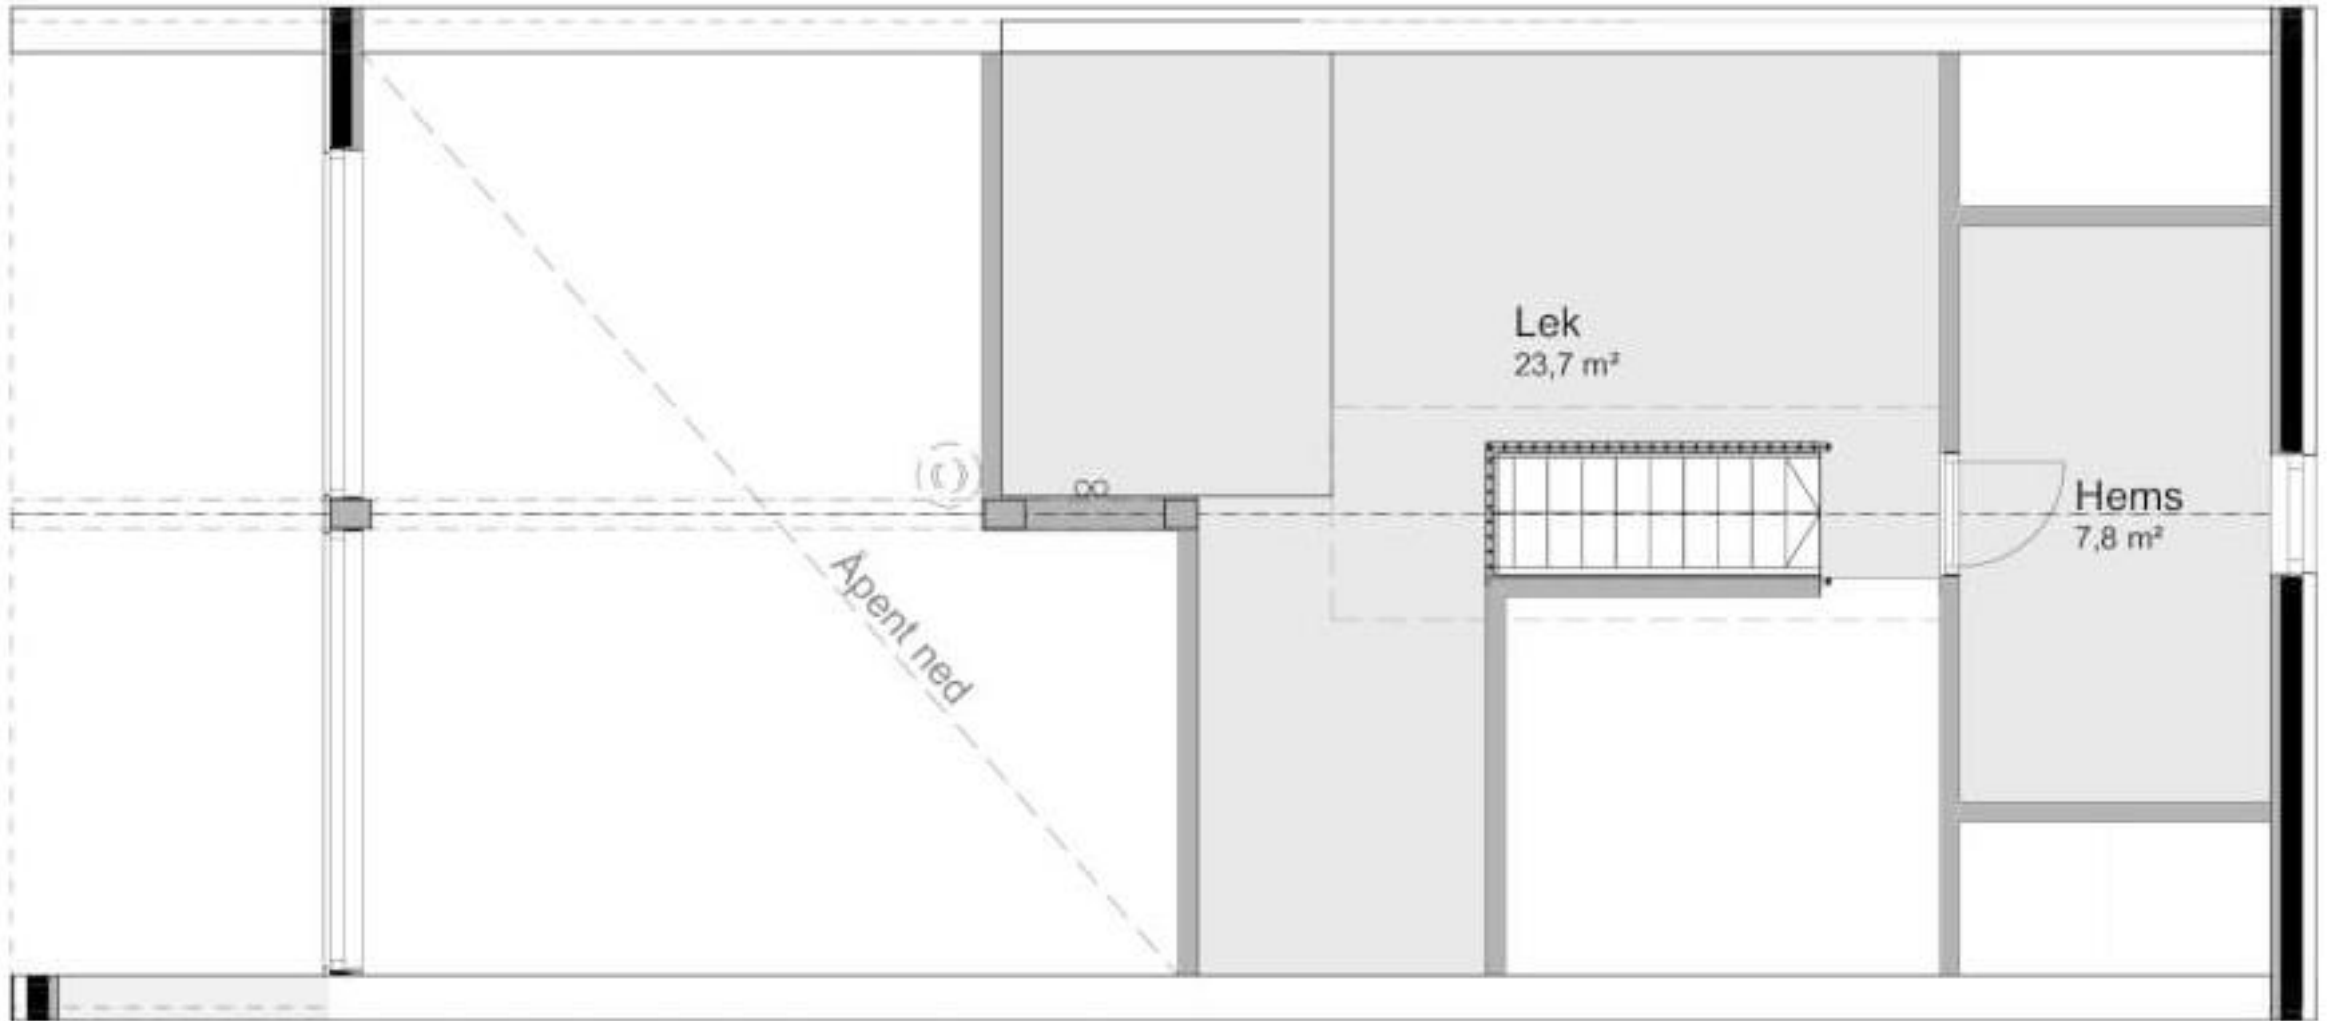

Gode Hytter AS

Gamlestølen Ola